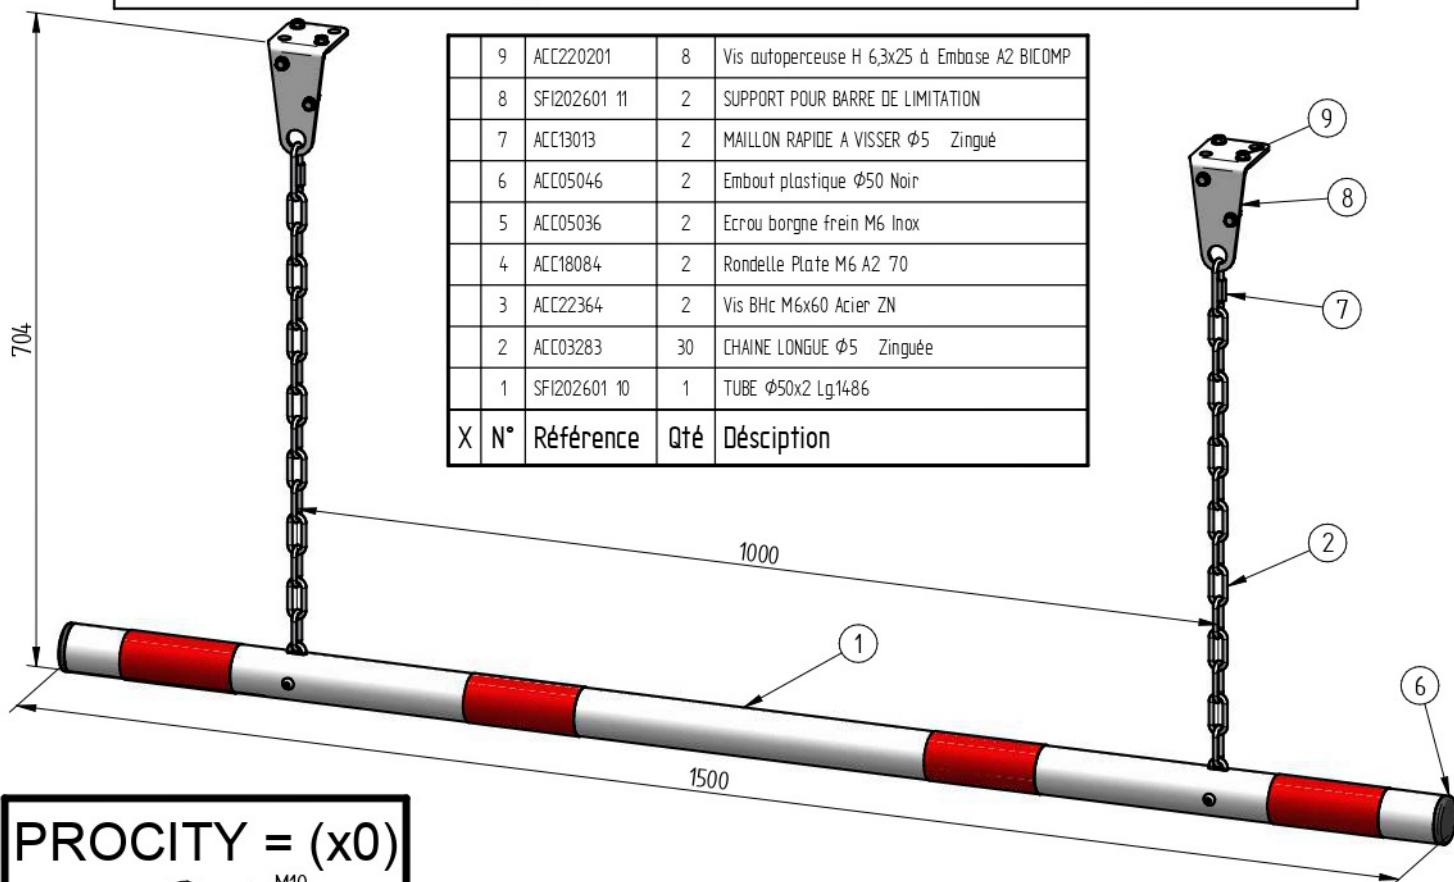

Limiteur de Hauteur

Lg.1500

	9	ACC220201	8	Vis autoperceuse H 6,3x25 à Embase A2 BICOMP
	8	SFI202601 11	2	SUPPORT POUR BARRE DE LIMITATION
	7	ACC13013	2	MAILLON RAPIDE A VISSER Ø5 Zingué
	6	ACC05046	2	Embout plastique Ø50 Noir
	5	ACC05036	2	Ecrou borgne frein M6 Inox
	4	ACC18084	2	Rondelle Plate M6 A2 70
	3	ACC22364	2	Vis BHc M6x60 Acier ZN
	2	ACC03283	30	CHAINE LONGUE Ø5 Zinguée
	1	SFI202601 10	1	TUBE Ø50x2 Lg.1486
X	N°	Référence	Qté	Description