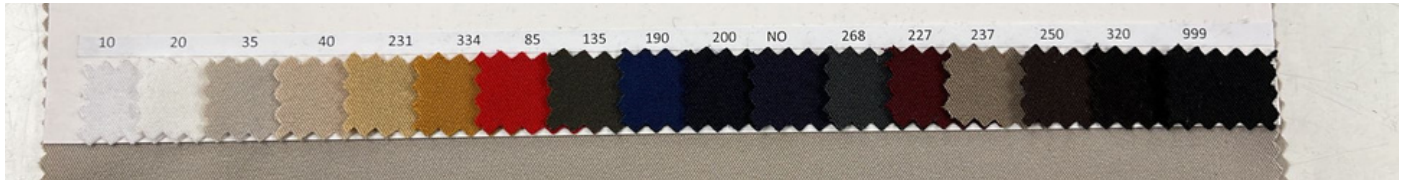

Fundas publicitarias para vallas

Mostrario telas modelo lazo

Fundas publicitarias para vallas

Mostrario telas modelo ajustado

DENS L

Pol Vallldoriolf - C/ Noria, 9 08430 La Roca del Vallés Barcelona - España