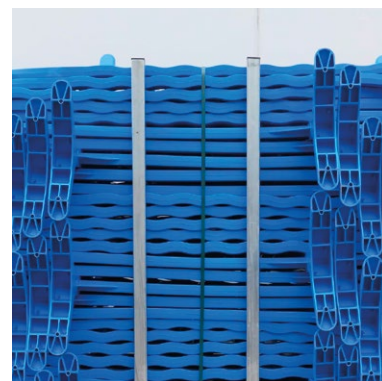

- Instalaciones deportivas
- Ayuntamientos
- Gestoras de Eventos
- Organismos públicos
- Puertos y Marinas

Estructura y componentes de hierro galvanizado, evitando la oxidación y corrosión que la humedad y la contaminación ambiental ocasionan. 4 ruedas de nylon con freno Ø 120.

Carros para vallas aptos para ser transportados con apiladores y transpaletas

Carros para vallas galvanizados

Ruedas de nylon con sistema de auto-bloqueo

Con opción de plataforma para pies de caucho Surefoot®