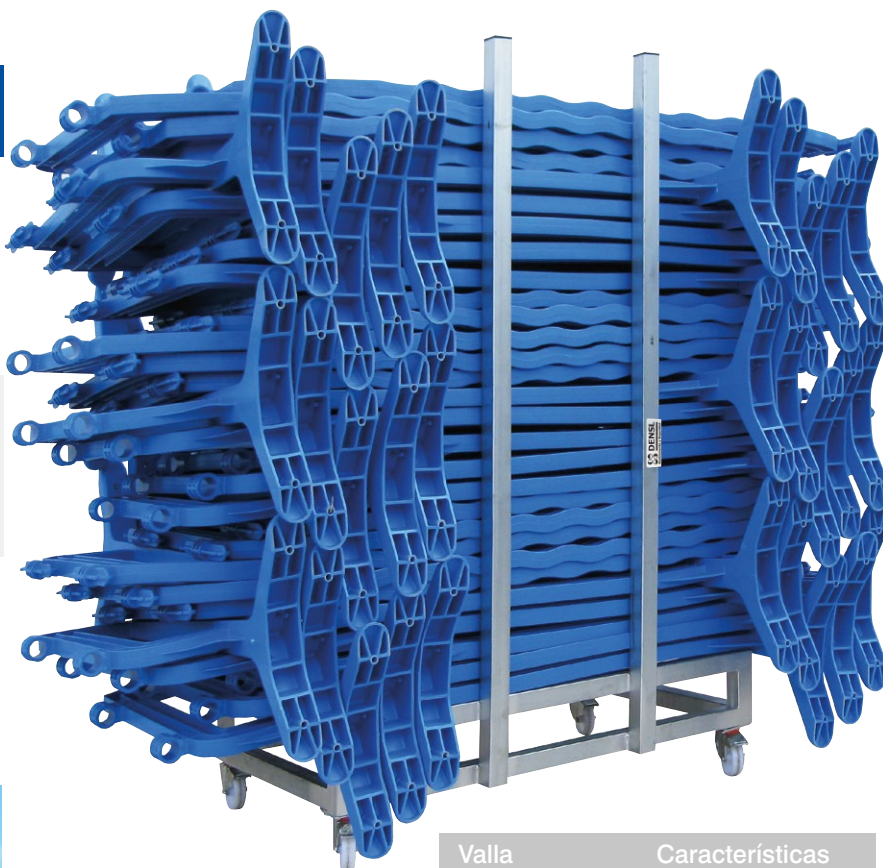

Vallas de plástico peatonal Movit®

Carros de Transporte Movit®

Transporta y almacena con comodidad tus vallas MOVIT® con los nuevos carros fabricados por DENSL **hasta 30 vallas MOVIT®2000 o 40 MOVIT®1250 en un solo carro.**

- Instalaciones deportivas
- Ayuntamientos
- Gestoras de Eventos
- Organismos públicos
- Puertos y Marinas

Estructura y componentes de hierro galvanizado, evitando la oxidación y corrosión que la humedad y la contaminación ambiental ocasionan. 4 ruedas de nylon con freno Ø 120.

Carros para vallas aptos para ser transportados con apiladores y transpaletas

Carros para vallas galvanizados

Ruedas de nylon con sistema de auto-bloqueo

Con opción de plataforma para pies de caucho Surefoot®

Alta capacidad de carga

Valla	Características
MOVIT®2000	4 ruedas freno
MOVIT®1250	4 ruedas freno
XTENDIT 1550	4 ruedas freno

Fabricados en España por DENSL. MOVIT® es una marca registrada por DENSL.