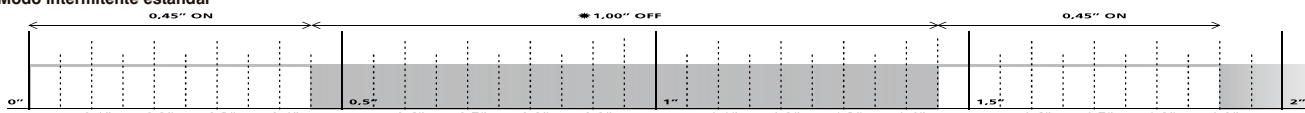

Modo intermitente estándar