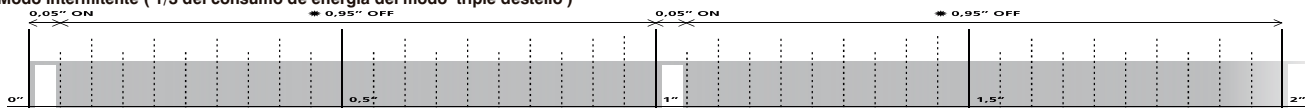

3 focos destellantes LED de 100 mm clase L2H

El kit con 3 LED se puede aplicar en las señales de tráfico en las zonas de obras para advertir a los conductores de su presencia. Son fáciles de instalar en las señales de tráfico existentes. El dispositivo garantiza un alto nivel de brillo con un tamaño y grosor reducidos. Se instala y retira fácilmente en todo tipos de soportes. Los 32 LED garantizan la máxima eficiencia.

EN	Certificaciones De conformidad con: EN 12352		Fuente de alimentación 12V/24V DC
	Fuente de iluminación 3 focos de 32 LED de alto brillo		Tipo de batería: 18 Ah / 40 Ah / 100 Ah/180 Ah
	Intensidad luminosa Clase L2H		Duración 120h / 270h / 680h / 1230h
	Dimensiones 20 X 20 X 20 cm		Peso: 1 Kg

Modos de destello de focos LED

* (ON= Encendido OFF= Parado)

Modo intermitente estándar

Modo intermitente (1/3 del consumo de energía del modo 'triple destello')

Modo intermitente 'triple destello'