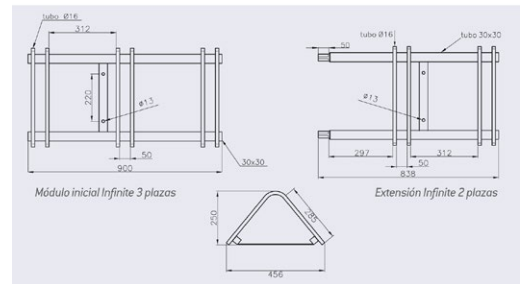

Aparcabicicletas

Aparcabicicletas de 5 plazas económico

Un aparcabicicletas económico que le permite añadir cuantas extensiones desee. Tubos de acero 30 x 30 mm y Ø 16 mm. Válido para todo tipo de bicicletas (separación de 50 mm entre los arcos). Para colocar o fijar al suelo mediante agujeros de Ø 13 mm sobre placas laterales (tornillería no suministrada). Módulo inicial de 3 plazas (Long: 900 mm). Extensión infinita mediante la adición de módulos de 2 plazas (Long: 838 mm). Acabado: galvanizado.

Aparcabicicletas Infinita	Ref.
A Conjunto 5 plazas	204706
B Módulo inicial Infinita 3 plazas	204715
C Extensión Infinita 2 plazas	204716

Aparcabicicletas de 6 plazas en diferentes alturas

Aparcabicicletas 6 plazas de diferentes alturas. Fabricado en tubo de acero Ø 20 mm galvanizado o pintado en diversos colores. Emplazamientos desplazados en altura, utilizable por ambas caras, para evitar que lo manillares choquen entre si. Se fija al suelo con tornillería de Ø 10 mm. Longitud 1980 mm y anchura 550 mm. Altura máxima 388 mm, separación entre alojamientos de las bicicletas 277 mm.